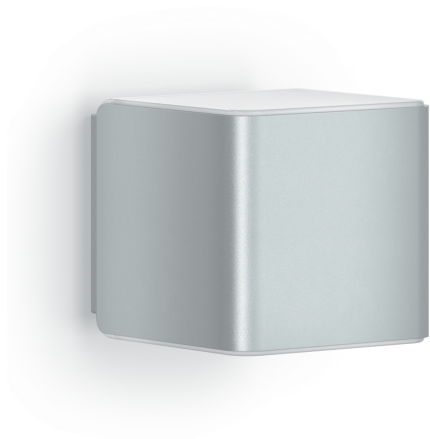

Luminaire extérieur LED à détection

L 840 SC

argenté
EAN 4007841 055547
Réf. 055547

Schéma du circuit d'interconnexion maître/esclave

Schéma du circuit d'interconnexion maître/maître